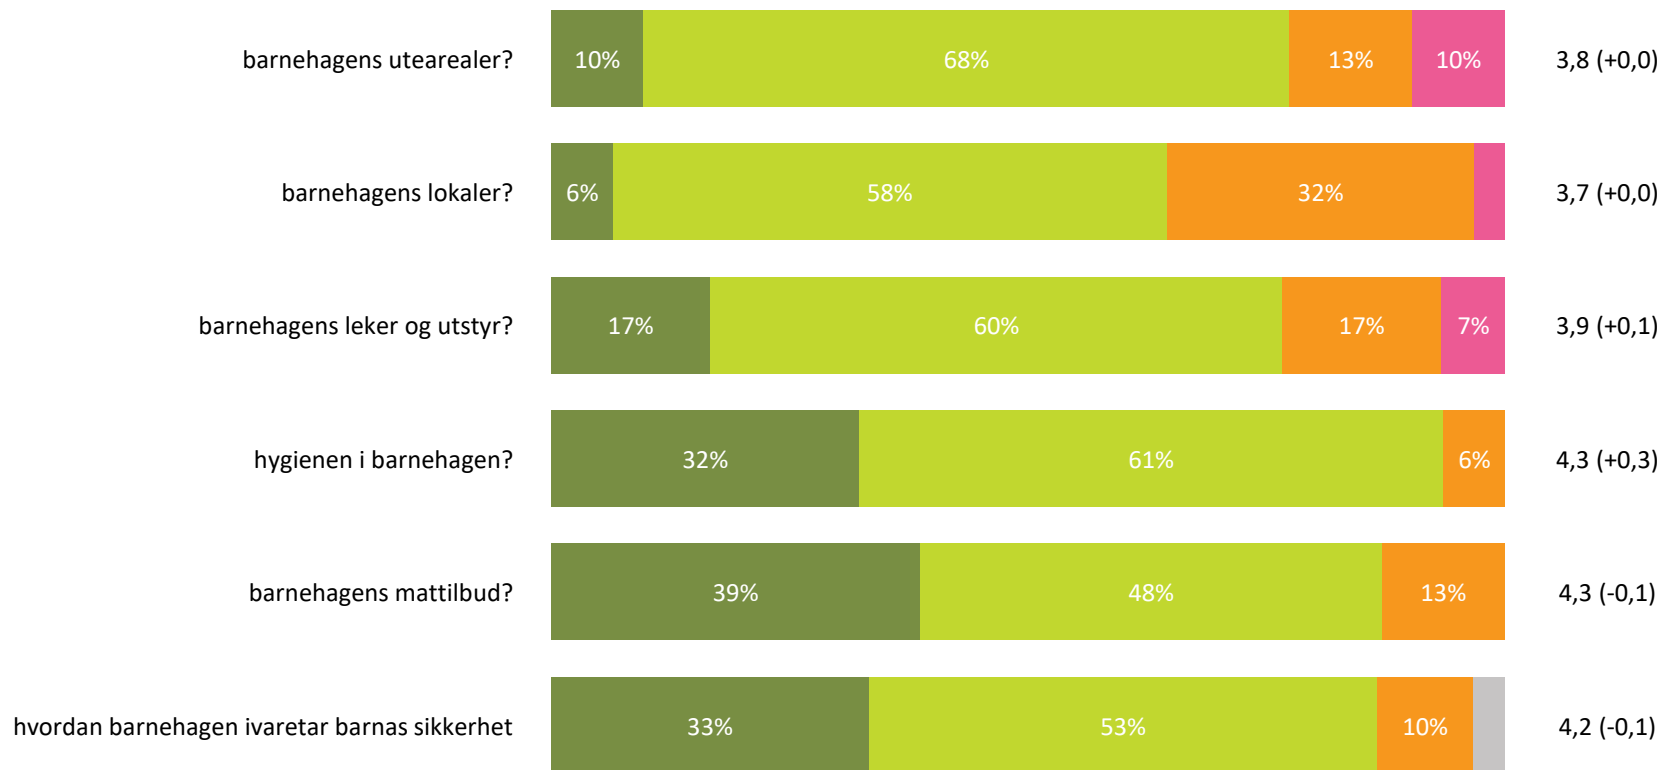

# Ute- og innemiljø

Hvor fornøyd eller misfornøyd er du med:

**Snitt**

**Ute- og innemiljø totalt:**

4,0 (+0,0)

■ Svært fornøyd ■ Ganske fornøyd ■ Verken fornøyd eller misfornøyd ■ Ganske misfornøyd ■ Svært misfornøyd ■ Vet ikke