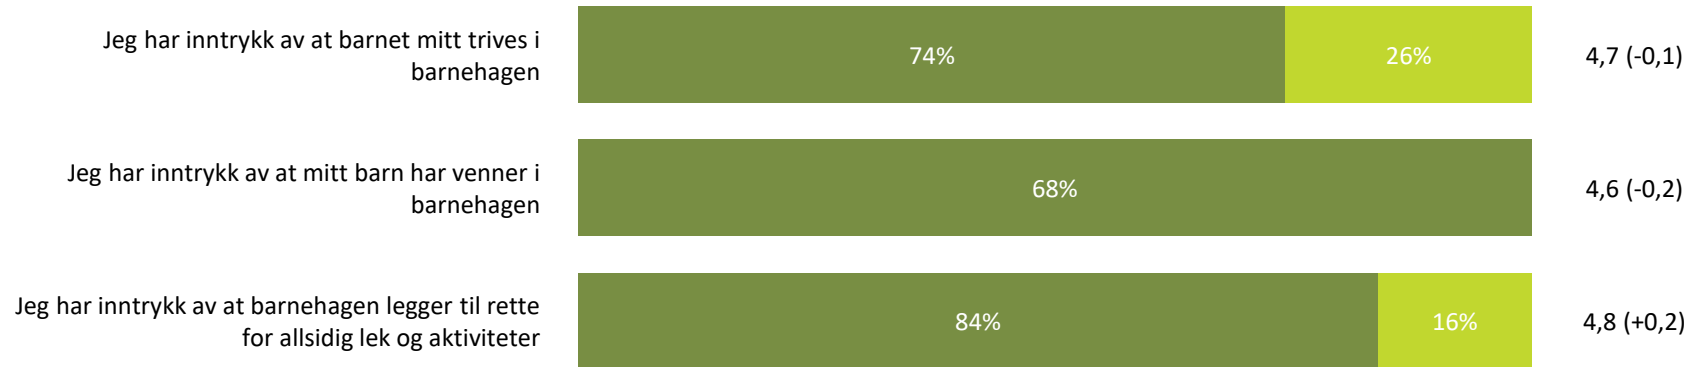

Barnets trivsel

Hvor enig eller uenig er du i følgende utsagn:

Snitt

Barnets trivsel totalt:

4,7 (+0,0)

■ Helt enig ■ Delvis enig ■ Verken enig eller uenig ■ Delvis uenig ■ Helt uenig ■ Vet ikke