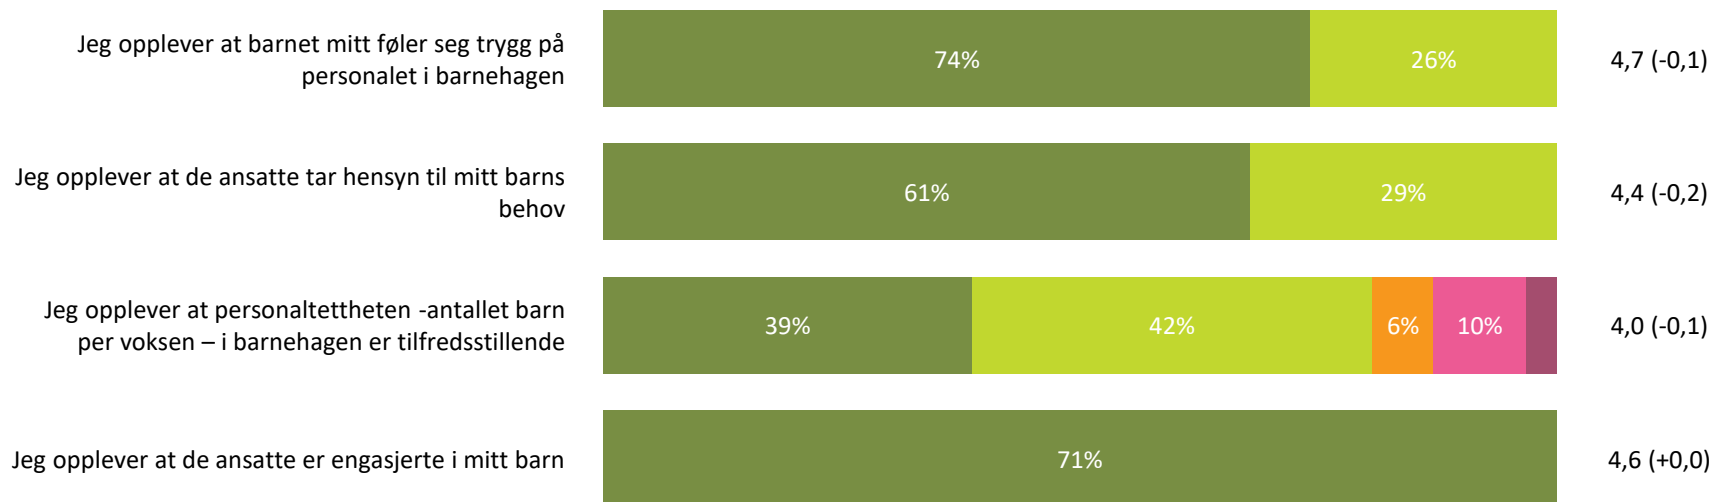

Relasjon mellom barn og voksen

Hvor enig eller uenig er du i følgende utsagn:

Snitt

Relasjon mellom barn og voksen totalt:

4,5 (+0,0)

■ Helt enig ■ Delvis enig ■ Verken enig eller uenig ■ Delvis uenig ■ Helt uenig ■ Vet ikke