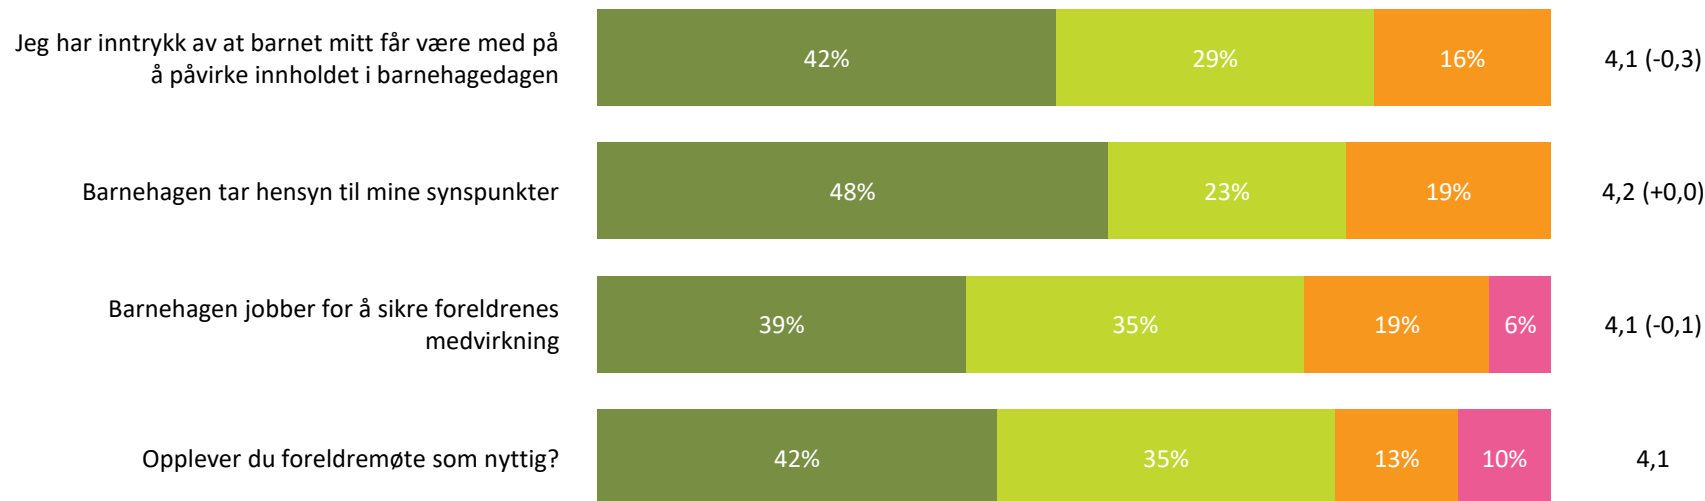

Medvirkning

Hvor enig eller uenig er du i følgende utsagn:

Snitt

Medvirkning totalt:

4,1 (-0,2)

■ Helt enig ■ Delvis enig ■ Verken enig eller uenig ■ Delvis uenig ■ Helt uenig ■ Vet ikke