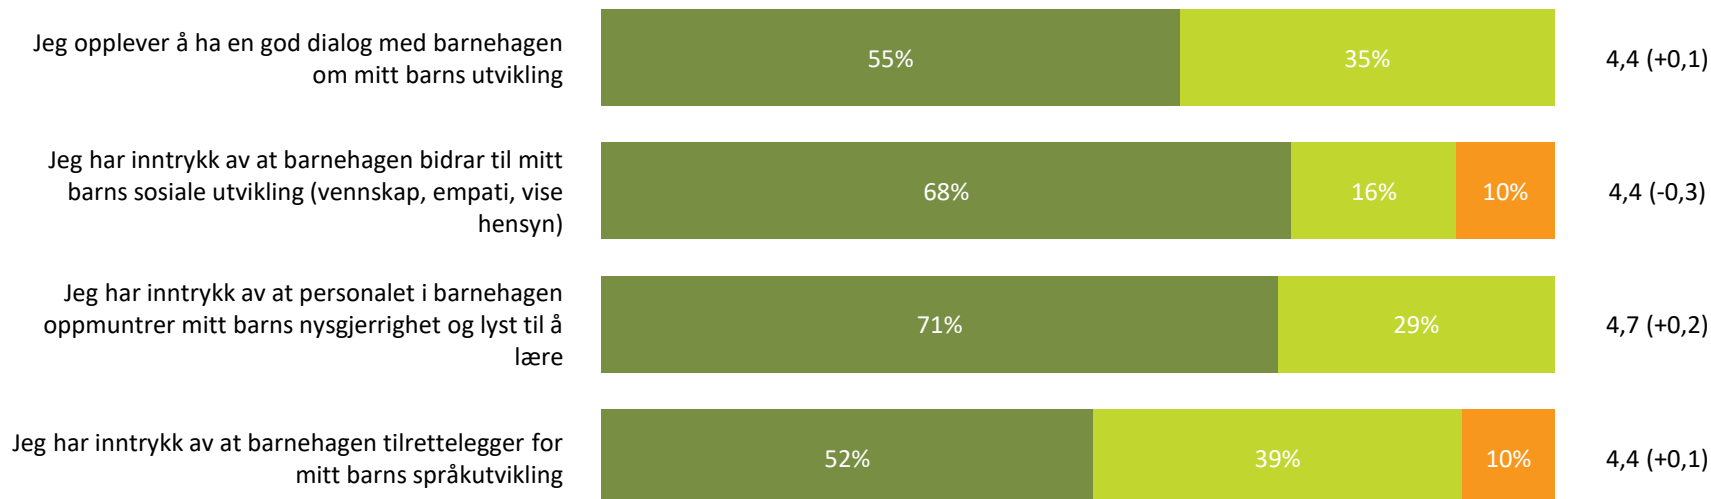

# Barnets utvikling

Hvor enig eller uenig er du i følgende utsagn:

Snitt

Barnets utvikling totalt:

4,5 (+0,1)

■ Helt enig ■ Delvis enig ■ Verken enig eller uenig ■ Delvis uenig ■ Helt uenig ■ Vet ikke